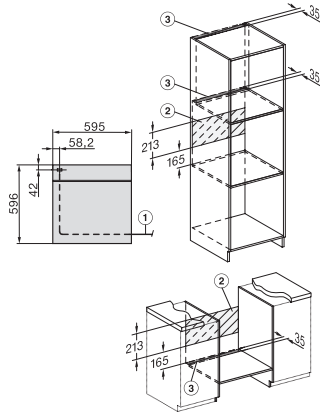

H 7660 BP

Ugn

i en perfekt kombinerbar design med stektermometer och BrilliantLight

H226x-1B/BP/E/EP//IP, H2760B/BP, H28x0B/BP, H7x6xB/BP/BPX installation drawings

H2760B/BP, H28x0B/BP, H7x6xB/BP/BPX, DGC7351, DGC7151, installation drawings